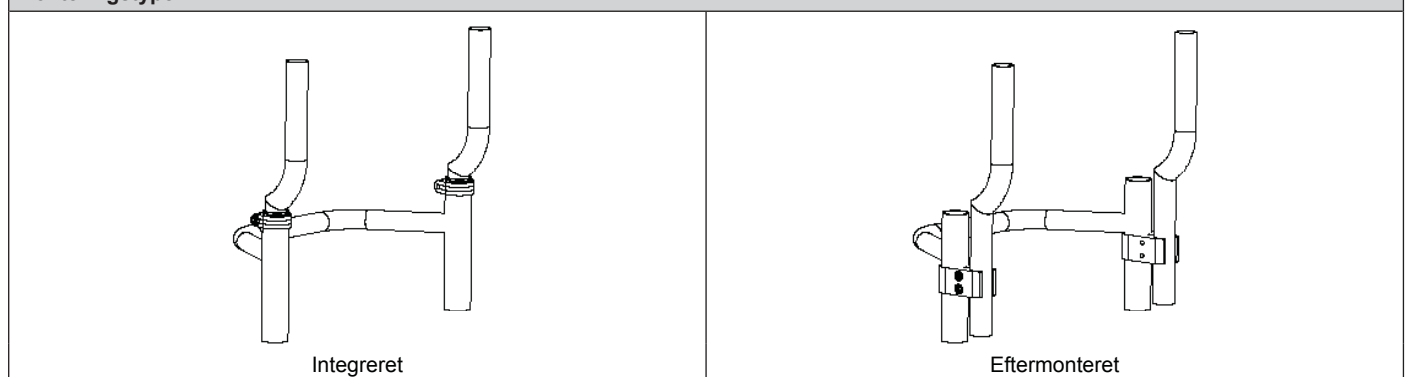

Wing Back - Bestillingsskema

Udfyld og send til Wolturnus pr. e-mail - se adresse nederst på siden

Udfyld og send til Wolturnus

! Brugerinformation		! Betaling		! Levering	
Brugernavn		EAN nummer		☐ Konsulent	
Adresse		Betaler		☐ Bruger	
		Rekvissions nr.		☐ Anden adresse:	
telefon nr.		Telefon nr.		_____	
E-mail		E-mail		_____	
Konsulent: _____		Dato: _____			

Wing Back typer

Wing Back Bukket	Wing Back Kugleklampe	Wing Back Hawk			
Integreret ☒	Eftermonteret ☒	Integreret ☐	Eftermonteret ☐	Integreret ☒	Eftermonteret ☒
Fremspring: Z		Længde total: Y		Længde øvre rør: Y1	
				Længde nedre rør: Y2	

Tekniske ændringer og trykfej! forbeholdt

Monteringstyper

! Stamdata på kørestol

Stelnummer	S/N: _____					
Sædebredde (ydelse - ydelse af sæderør)	_____ cm					
Ryghøjde (sæderør - top)	_____ cm					
_____ mm på rygrør, i mm	Ø19 ☐	Ø22 ☐	Ø25 ☐	Ø30 ☐	Ø30,8 ☐	Anden _____ mm (ekstra pris)

© Wolturnus A/S OF ILSA reservedelsliste 2016 v2.2 - December 2016